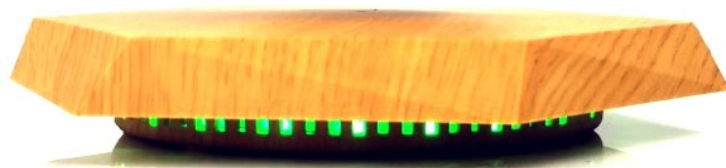

### Les + produit

- Le jardin miniature en lévitation
- Pot Design hexagonal assorti à la base
- Décoration florale mouvante
- Eclairage vert sous la base pour effet sublimé

Laissez-vous séduire par ce mini-jardin en lévitation HexaFly Deco. Le pot en forme d'hexagone biseauté peut accueillir toutes vos mini-plantes ou compositions jusqu'à 250g (succulentes, cactus, etc). Sa base inclut un éclairage LED vert qui sublime vos plantes.

### Caractéristiques

- Pot ABS étanche avec goulotte intérieure
- Eclairage de la base au niveau inférieur par leds vertes pour effet sympa !
- Pot : Ø9 cm - Hauteur : 4,5 cm
- Base : Ø20 cm - Hauteur 3.5 cm
- Alimentation : adaptateur secteur 15V - 1,6A