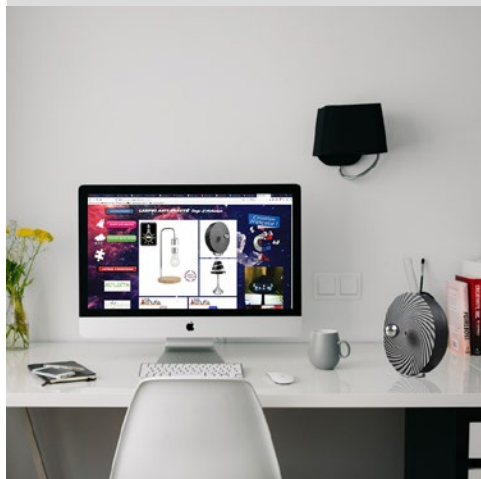

IRON DREAM

Design hypnotisant & Technologie bluffante !

Les + produit

- Pureté et Audace du design
- Lévitacion verticale et horizontale possible
- Vision hypnotisante et reposante

D'un design épuré et élégant, l'**IronDream** envoûte et fascine ! Cet objet unique vous hypnotisera à coup sûr ! Il suffit de fixer la bille de métal tournoyant en lévitation et le tour est joué ! Vous oublierez un temps vos soucis et le réel pour vous perdre au centre de la spirale ! Comme un objet stellaire au centre d'une galaxie ! Autre avantage exclusif, votre IronDream peut se placer en position verticale et la bille de métal restera en lévitation ! Une performance qui fait de cet innovation une oeuvre d'art qui invite au Rêve et à la Méditation !

Contenu de la boîte

- Base IronDream
- Boule métallique chromée
- Support pour position verticale
- Adaptateur secteur 110 / 220 V
- Notice multilingue

www.magneticland.com

Marques et modèles déposés