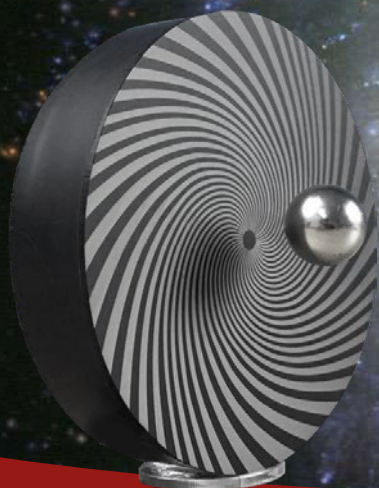

IRON DREAM

Design hypnotisant & Technologie bluffante !

Les + produit

- Pureté et Audace du design
- Lévitacion verticale et horizontale possible
- Vision hypnotisante et reposante

D'un design épuré et élégant, l'**IronDream** envoûte et fascine ! Cet objet unique vous hypnotisera à coup sûr ! Il suffit de fixer la bille de métal tournoyant en lévitation et le tour est joué ! Vous oublierez un temps vos soucis et le réel pour vous perdre au centre de la spirale ! Comme un objet stellaire au centre d'une galaxie ! Autre avantage exclusif, votre IronDream peut se placer en position verticale et la bille de métal restera en lévitation ! Une performance qui fait de cet innovation une oeuvre d'art qui invite au Rêve et à la Méditation !

Caractéristiques

- Composition : ABS / Magnétite / Métal
- Puissance totale : 20 W
- Dimensions : Ø 13 cm - hauteur 2,5 cm
- Alimentation secteur

Logistique

- Dimensions boîte : 277 x 287 x 127mm
- Poids net = 0,8 kg - Poids brut : 1kg
- Colisage = 8pcs / carton
- Code EAN :
- MGTIRD01** : 3770016925013

Contenu de la boîte

- Base IronDream
- Boule métallique chromée
- Support pour position verticale
- Adaptateur secteur 110 / 220 V
- Notice multilingue

www.magneticland.com

Marques et modèles déposés